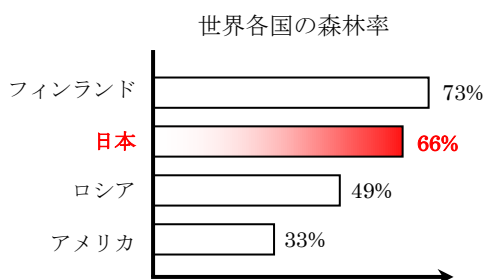

■日本の森林面積

日本の森林は約 2500 万 ha あり、そのうち約 1300 万 ha が天然林、1000 万 ha が人工林、残りが竹林など。国土面積に対して森林面積は 66% で、世界の森林率の平均は約 30% です。

日本は資源の少ない国とよく言われていますが、森林資源については乏しいわけではなく、使われずにいる、使われなくなった、というのが現状です。