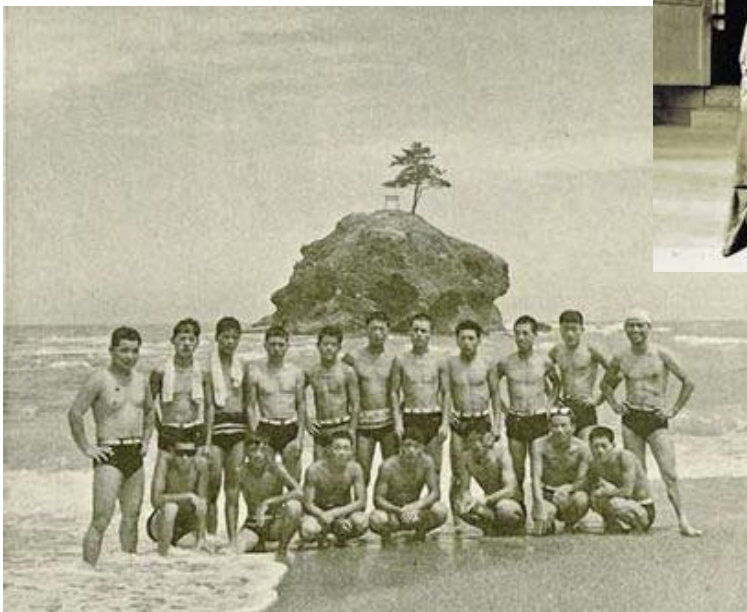

昭和34年～

授業風景 社会 (昭和34年頃)

農産加工実習 パン加工 (昭和34年頃)

梨園の手入 (昭和34年頃)

大山登山 (昭和34年頃)

学習発表会「東京だよ母さん」  
(昭和34年頃)

白兔海岸 (昭和34年頃)

美作総体で女子優勝 (昭和35年頃)

農業クラブ実地競技会（昭和36年頃）

秋季体育祭（昭和36年頃）

植林実習（昭和36年頃）